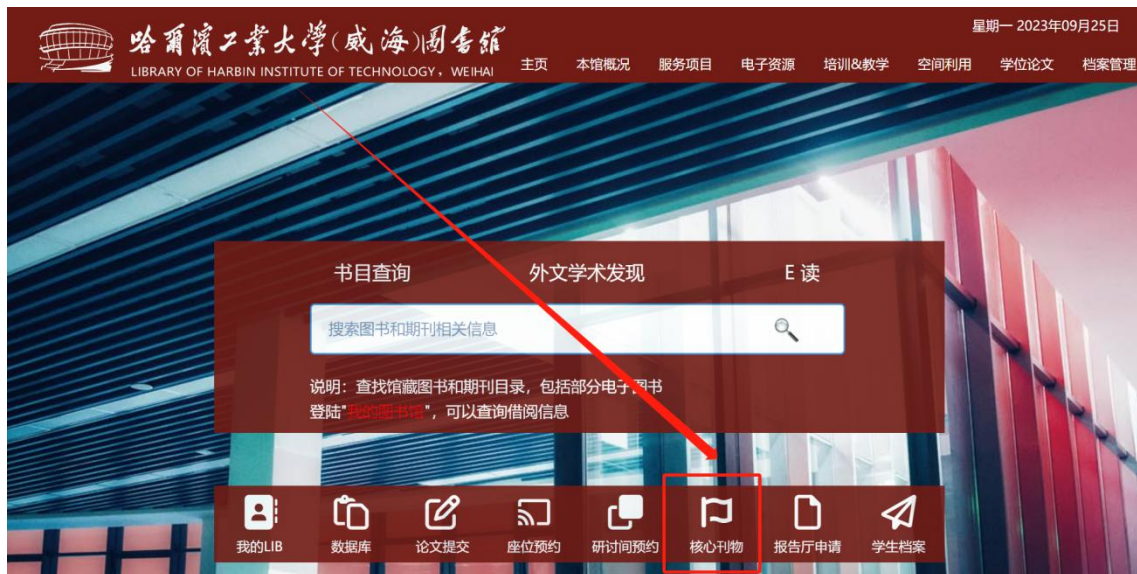

## “北大版中文核心、科技核心收录检索”校内打印操作示例

1. 打开“哈工大(威海)图书馆网站” <http://lib.hitwh.edu.cn/main.htm>, 选择“核心刊物”

2. 在核心刊物中,选择文章所在的核心期刊类型。