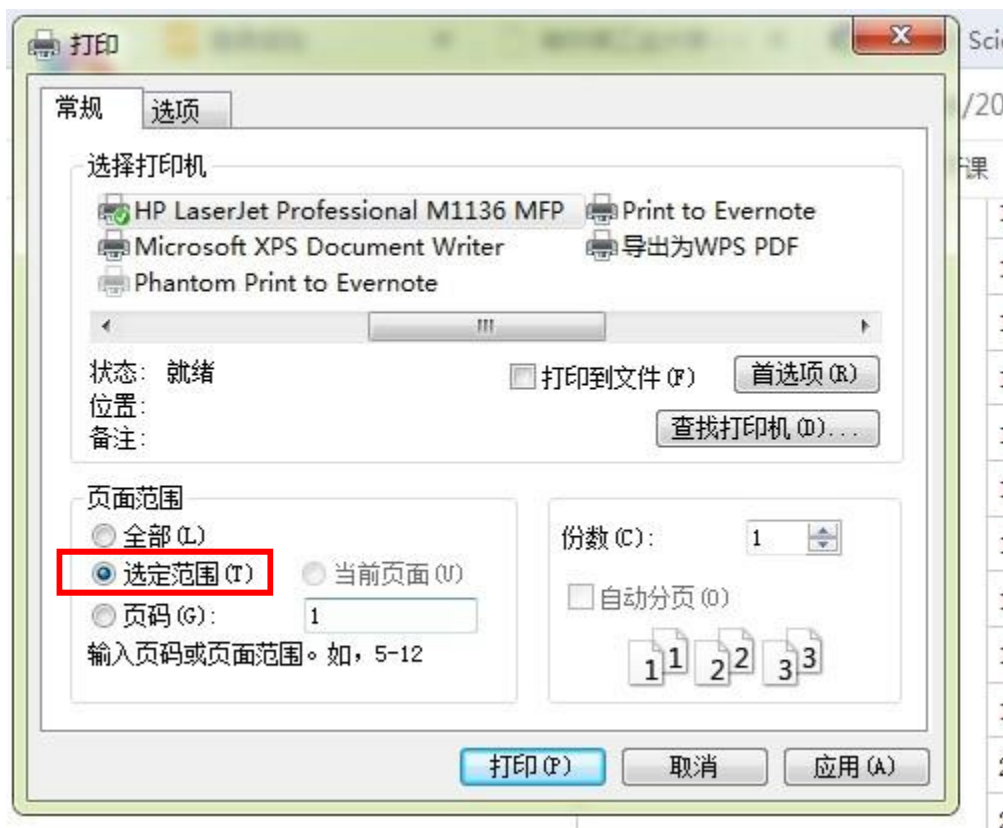

3.在期刊要目总览页面中,选中期刊名称文件,选择浏览器菜单选择“打印”,或直接按“Ctrl+P”。(必须联机打印,不可以保存 PDF 后再打印)。

中文核心期刊要目总览2020版

发布时间:2021-10-13 来源:图书馆官网 浏览次数:3045

中文核心期刊要目总览2020版		
类别	序号	中文刊名
	1	中国社会科学
	2	中国人民大学学报
	3	学术月刊
	4	北京大学学报.哲学社会科学版
	5	清华大学学报.哲学社会科学版
	6	武汉大学学报.哲学社会科学版
	7	北京师范大学学报.社会科学版
	8	社会科学
	9	南京社会科学
	10	复旦学报.社会科学版

选中期刊名称

4.打印选项中勾选“选定范围”或“仅限选定内容”后,再打印。